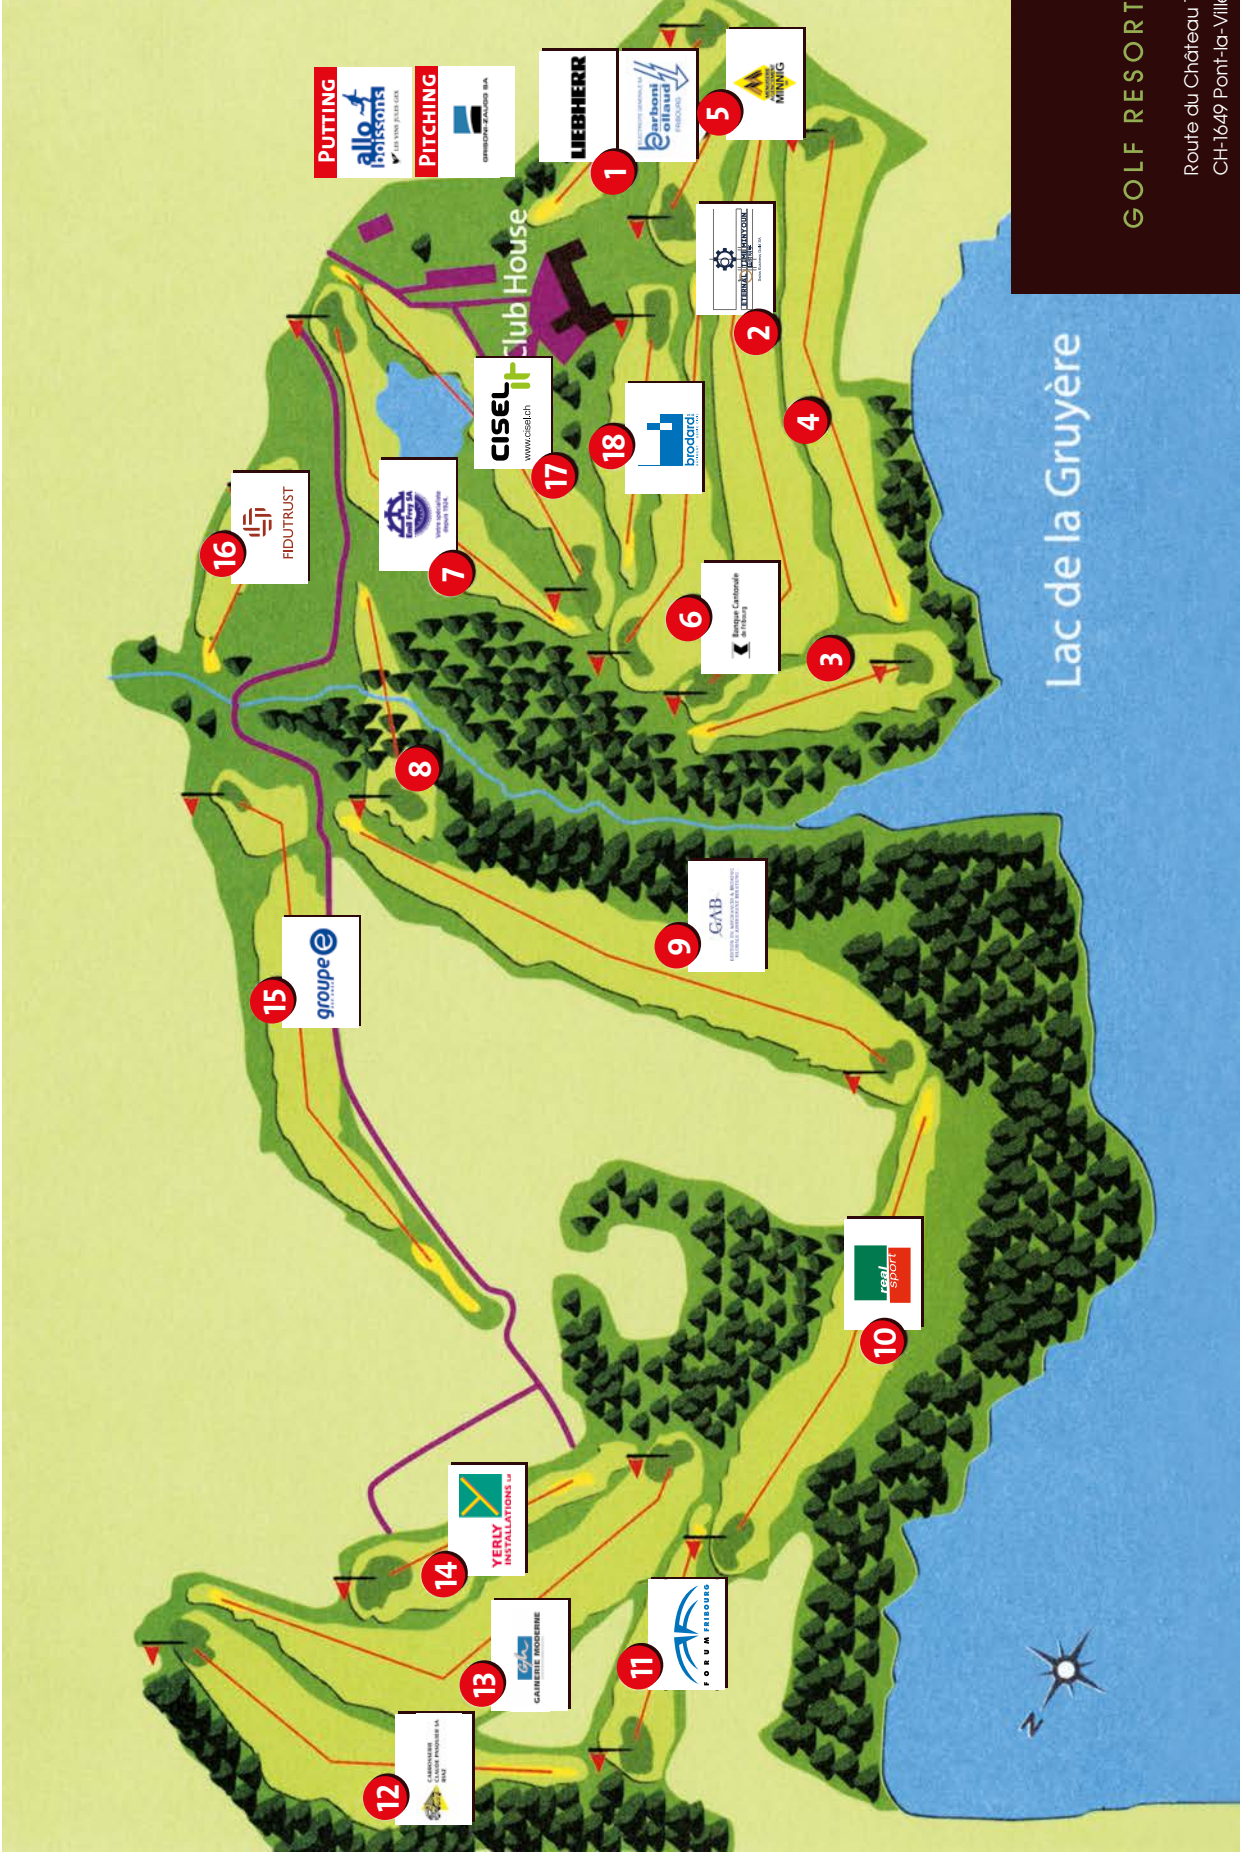

GOLF RESORT LA GRUYÈRE

Route du Château 1,
 CH-1649 Pont-la-Ville, Suisse.
 Tél. Golf : + 41 (0) 26 414 94 60
 Tél. Hôtel : + 41 (0) 26 414 94 00
 Tél. Restaurant : + 41 (0) 26 414 94 21
 Fax : + 41 (0) 26 414 94 61
www.golfresort-lagruyere.ch
golf@golfresort-lagruyere.ch